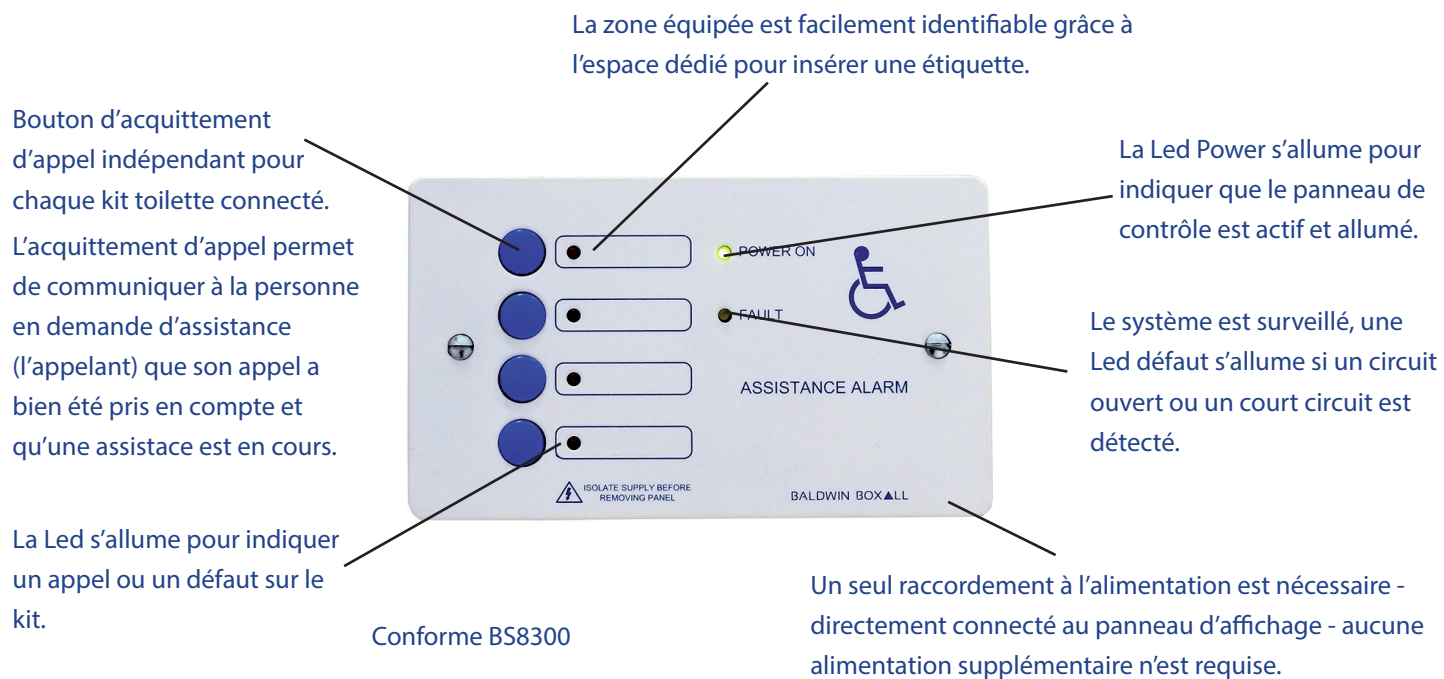

DTA4

Panneau de contrôle Alarme Toilette

Dimensions du panneau de contrôle : 146 mm (l) x 86 mm (h).

Requis et non fourni pour montage : une boîte de 35 mm de profondeur double entrées.