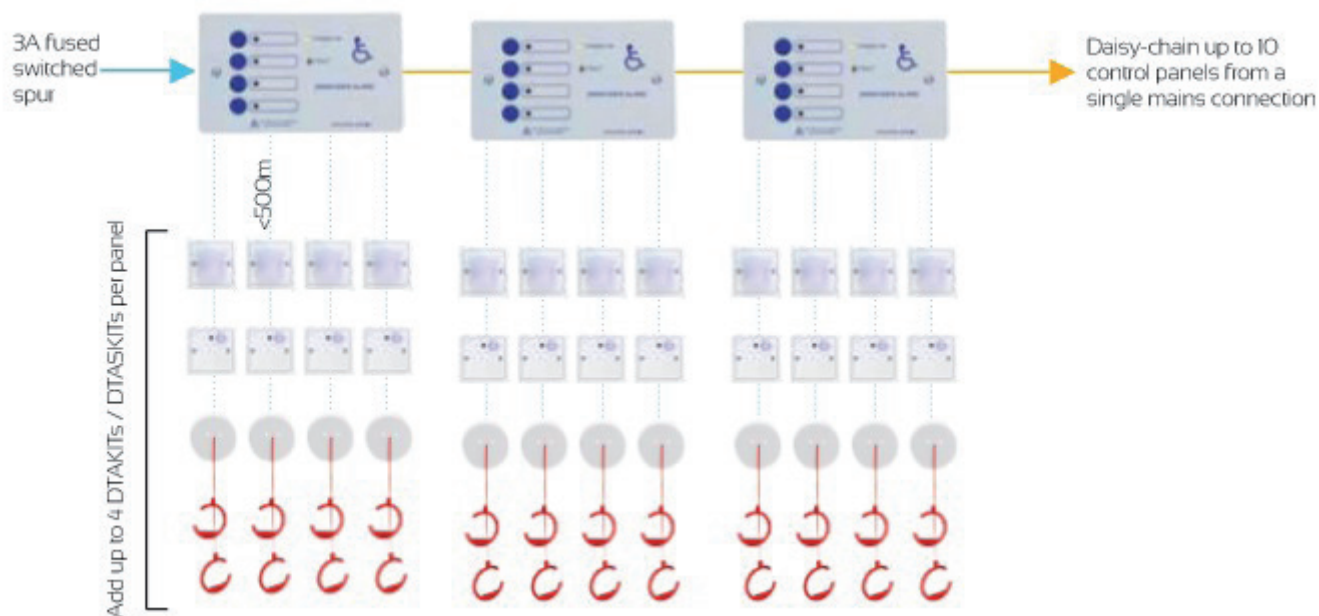

Produits et code du DTAKIT

	Blanc	Acier inox
Panneau de contrôle 4 voies		
Panneau de contrôle	DTA4	DTA4S
Kit Alarme Toilette		
Kit 3 pièces	DTAKIT	DTASKIT
Corde à tirer montage plafond	DTACP	DTASCP
Lumière dessus de porte	DTAODL	DTASODL
Bouton reset	DTARP	DTASRP
Etiquette porte WC	DTALAB	DTALAB
Appel assistance		
Bouton d'appel	DTACB	DTASCB
Boutons d'appel et de reset	DTACBRP	DTASCBRP
Corde à tirer montage mural	DTACPW	DTASCPW
Bouton d'appel + jack 6.35mm	DTACBJ	DTASCBJ
Kit IP65		
Corde à tirer montage plafond	DTACPM	
Bouton d'appel	DTACBM	
Bouton de reset	DTARPM	
Boutons d'appel et de reset	DTACBRPM	

Photos et informations non contractuelles - FT00803A - Toilet Alarm IP65

DTA4

Panneau de contrôle Alarme Toilette

Dimensions du panneau de contrôle : 146 mm (l) x 86 mm (h).

Requis et non fourni pour montage : une boîte de 35 mm de profondeur double entrées.